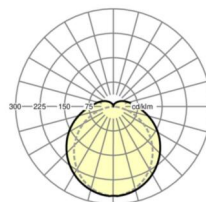

параметры

номер заказа	50215014100
код EAN	4020863494293
номер таможенного тарифа	94051140
Знак прохождения контроля	IP 65, класс защиты I, F, D, HACCP DIN10500/Food/IFS/BRC, Indoor, CE
Степень ударопрочности IK	IK08 (-20°C bis 45°C)
Температура окружения	ta -20°C в 45°C
Гарантийный срок	5 лет
Государственные программы поддержки	BEG - государственные субсидии для энергосберегающих зданий (действительна только для Германии)

электротехника

Балласт	Электронный драйвер Multilumen, 4-шага (1 штука)
проводка	5x2.5mm², сквозная проводка, втычной контакт на 5x1.5кв.мм
Мощность системы	61W-35W
сетевое напряжение	230V/50Hz
автоматический предохранитель (пусковой ток)	20 штук/B10, 32 штук/B16, 34 штук/C10, 54 штук/C16

DEEP-LINK

<https://www.regiolum.de/ru/article/50215014100>