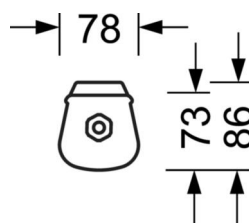

Ссылка	LED 9300lm/61W 840
ηLB	100 %
Φ ↓/↑	88 % / 12 %
UGR попл./вдоль	27.1 / 24.7